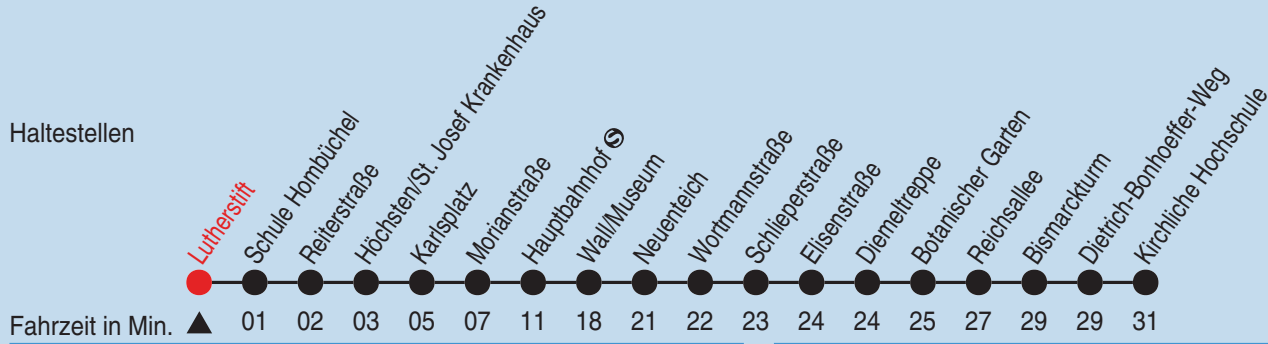

Fahrplan

Gültig ab 08.04.2024 Alle Angaben ohne Gewähr

Bus 643

Richtung: Kirchliche Hochschule

Uhr montags - freitags		Uhr samstags		Uhr sonn- und feiertags	
5	51	5		5	
6	11 31 51	6		6	
7	11 31 51	7		7	
8	11 31 51	8		8	
9	11 31 51	9	01 31	9	31
10	11 31 51	10	01 31	10	01 31
11	11 31 51	11	01 31	11	01 31
12	11 31 51	12	01 31	12	01 31
13	11 31 51	13	01 31	13	01 31
14	11 31 51	14	01 31	14	01 31
15	11 31 51	15	01 31	15	01 31
16	11 31 51	16	01 31	16	01 31
17	11 31 51	17	01 31	17	01 31
18	11 31	18	01 31	18	01 31
19	01 31	19	01 31	19	01 31
20	01 31 ^A	20	01 31 ^A	20	01 31 ^A
21		21		21	
22		22		22	

24.12. und 25.12. sowie 31.12. und 1.1. Verkehr nach Sonderfahrplan.
 Auskünfte zu Fahrplan und Tarif 0800 6 504030 (gebührenfrei aus allen deutschen Netzen)

A=bis Hauptbahnhof