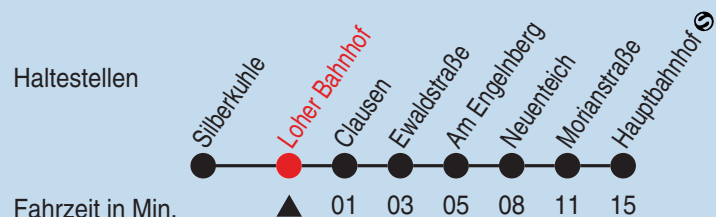

Fahrplan

Gültig ab 25.11.2018 Alle Angaben ohne Gewähr

Bus **612**

Richtung: Hauptbahnhof

Uhr	montags - freitags
5	13 33 53
6	13 33 53
7	13 33 53
8	13 33 53
9	13 33 53
10	13 33 53
11	13 33 53
12	13 33 53
13	13 33 53
14	13 33 53
15	13 33 53
16	13 33 53
17	13 33 53
18	13 33 53
19	13 33 53
20	
21	
22	

Uhr	samstags
5	
6	
7	
8	
9	08 38
10	03 13 33 43
11	03 13 33 43
12	03 13 33 43
13	03 13 33 43
14	03 13 33 43
15	03 13 33 43
16	03 13 33 43
17	08 38
18	08 38
19	08 38
20	
21	
22	

Uhr	sonn- und feiertags
5	
6	
7	
8	
9	
10	
11	
12	08 38
13	08 38
14	08 38
15	08 38
16	08 38
17	08 38
18	08
19	
20	
21	
22	

Hier geht es zum Abfahrtsmonitor