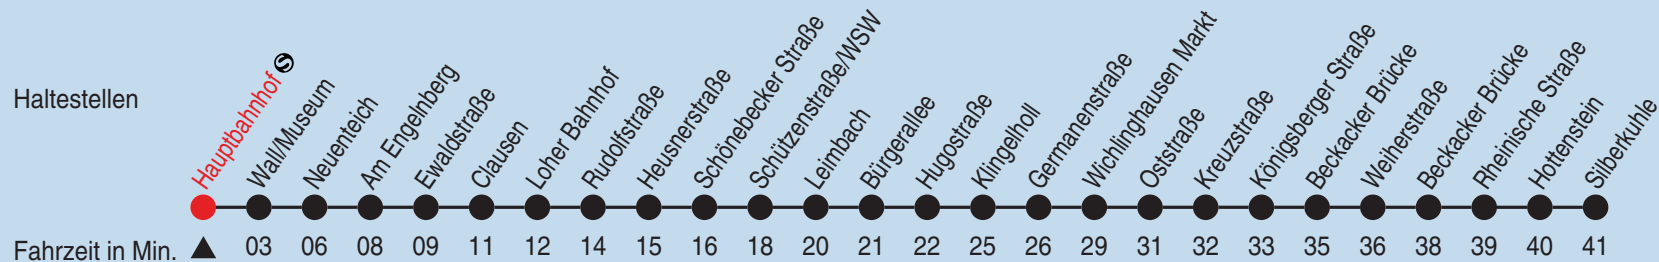

Fahrplan

Gültig ab 25.11.2018 Alle Angaben ohne Gewähr

Bus **612**

Richtung: Silberkühle

Uhr	montags - freitags	Uhr	samstags	Uhr	sonn- und feiertags
5	10 30 50	5		5	
6	10 30 50	6		6	
7	10 30 50	7		7	
8	10 30 50	8		8	
9	10 30 50	9	35	9	
10	10 30 50	10	05 30 40	10	
11	10 30 50	11	00 10 30 40	11	
12	10 30 50	12	00 10 30 40	12	35
13	10 30 50	13	00 10 30 40	13	05 35
14	10 30 50	14	00 10 30 40	14	05 35
15	10 30 50	15	00 10 30 40	15	05 35
16	10 30 50	16	00 10 30 40	16	05 35
17	10 30 50	17	00 10 35	17	05 35
18	10 30 50	18	05 35	18	05 35
19	10 30 50	19	05 35	19	
20	25	20	05	20	
21		21		21	
22		22		22	

24.12., 25.12., 26.12., 31.12. sowie 1.1. Verkehr nach Sonderfahrplan.
 Info Telefon 0180 6 504030 (Festnetz 20 Cent pro Anruf; 60 Cent pro Anruf aus den Mobilfunknetzen), Unterwegs per Handy über www.wsw-mobil.de

Hier geht es zum Abfahrtsmonitor