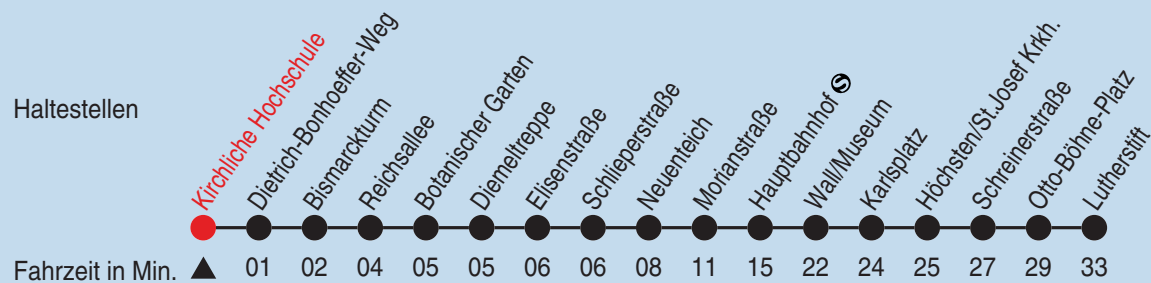

Fahrplan

Gültig ab 25.11.2018 Alle Angaben ohne Gewähr

Bus **643**

Richtung: Lutherstift

Uhr montags - freitags		Uhr samstags		Uhr sonn- und feiertags	
5	57	5		5	
6	37 57	6		6	
7	17 37 57	7		7	
8	17 37 57	8		8	
9	17 37 57	9	27 57	9	57
10	17 37 57	10	27 57	10	27 57
11	17 37 57	11	27 57	11	27 57
12	17 37 57	12	27 57	12	27 57
13	17 37 57	13	27 57	13	27 57
14	17 37 57	14	27 57	14	27 57
15	17 37 57	15	27 57	15	27 57
16	17 37 57	16	27 57	16	27 57
17	17 37 57	17	27 57	17	27 57
18	17 ^A 37 ^A 57	18	27 57	18	27 57
19	27 57	19	27 57	19	27 57
20	27 ^A 57 ^A	20	27 ^A 57 ^A	20	27 ^A 57 ^A
21		21		21	
22		22		22	

24.12., 25.12., 26.12., 31.12. sowie 1.1. Verkehr nach Sonderfahrplan.
 Info Telefon 0180 6 504030 (Festnetz 20 Cent pro Anruf; 60 Cent pro Anruf aus den Mobilfunknetzen), Unterwegs per Handy über www.wsw-mobil.de
 Außerhalb der Bedienungszeiten dieser Linie nächstgelegene Haltestelle "Clausen" auf der Rudolfstraße (ca. 600m)
 Karnevalsonntag: Während des Festumzuges keine Bedienung dieser Haltestelle.
 Alle Fahrten ab Lutherstift weiter als Linie 643 zu den Haltestellen Schule Hombüchel und Reiterstraße
 A=bis Hauptbahnhof

Hier geht es zum Abfahrtsmonitor