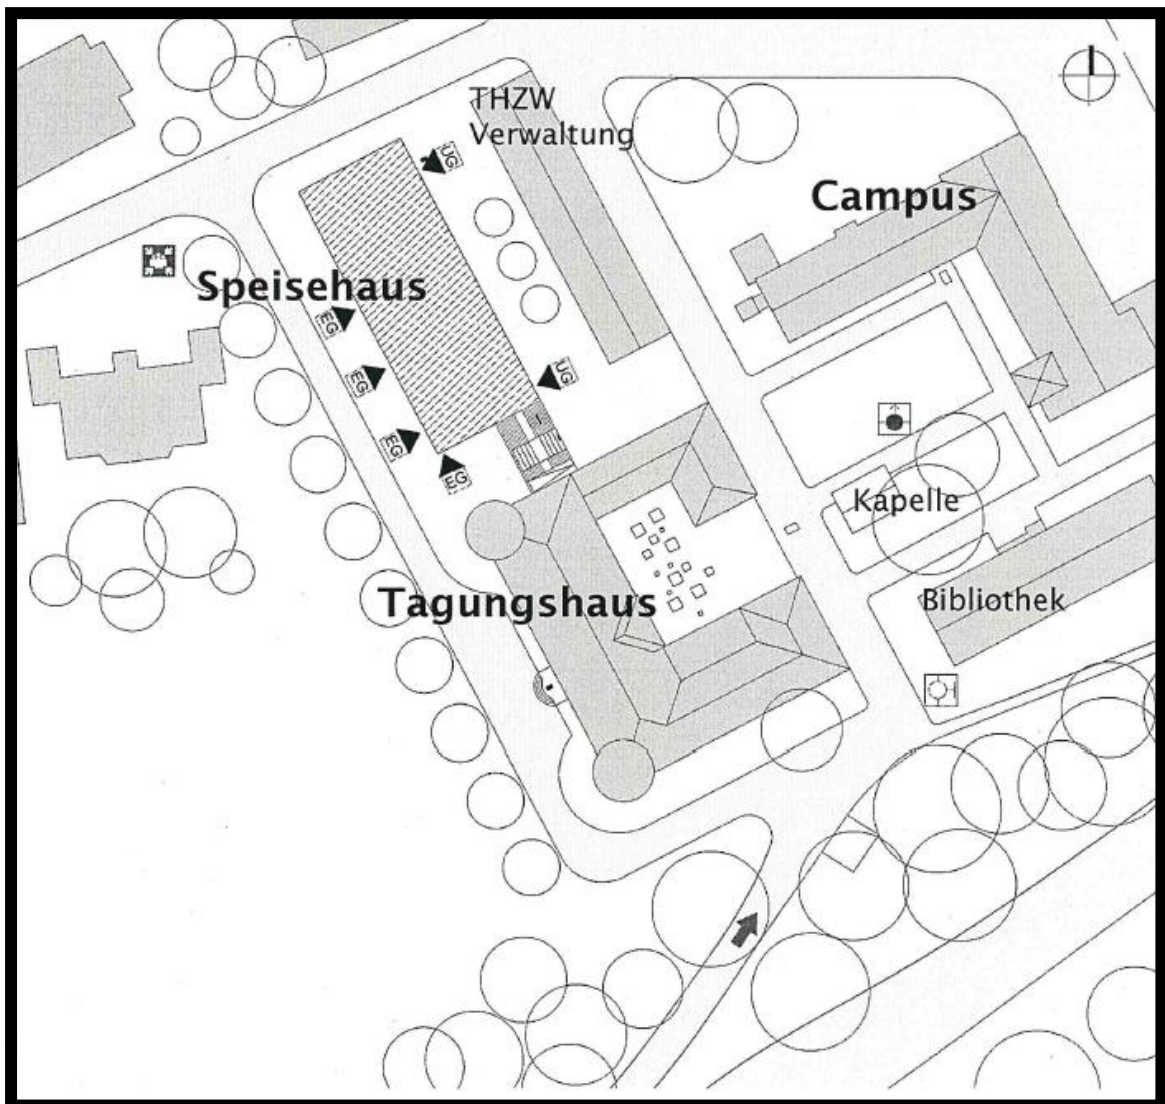

LAGEPLAN

AUF DEM HEILIGEN BERG

INTERNATIONALES EVANGELISCHES TAGUNGSZENTRUM WUPPERTAL GMBH

TAGUNGS- UND GÄSTEHAUS AUF DEM HEILIGEN BERG

MISSIONSSTRASSE 9, 42285 WUPPERTAL

FON: 0202- 28363- 0

MAIL: INFO@AUFDEMHEILIGENBERG.DE